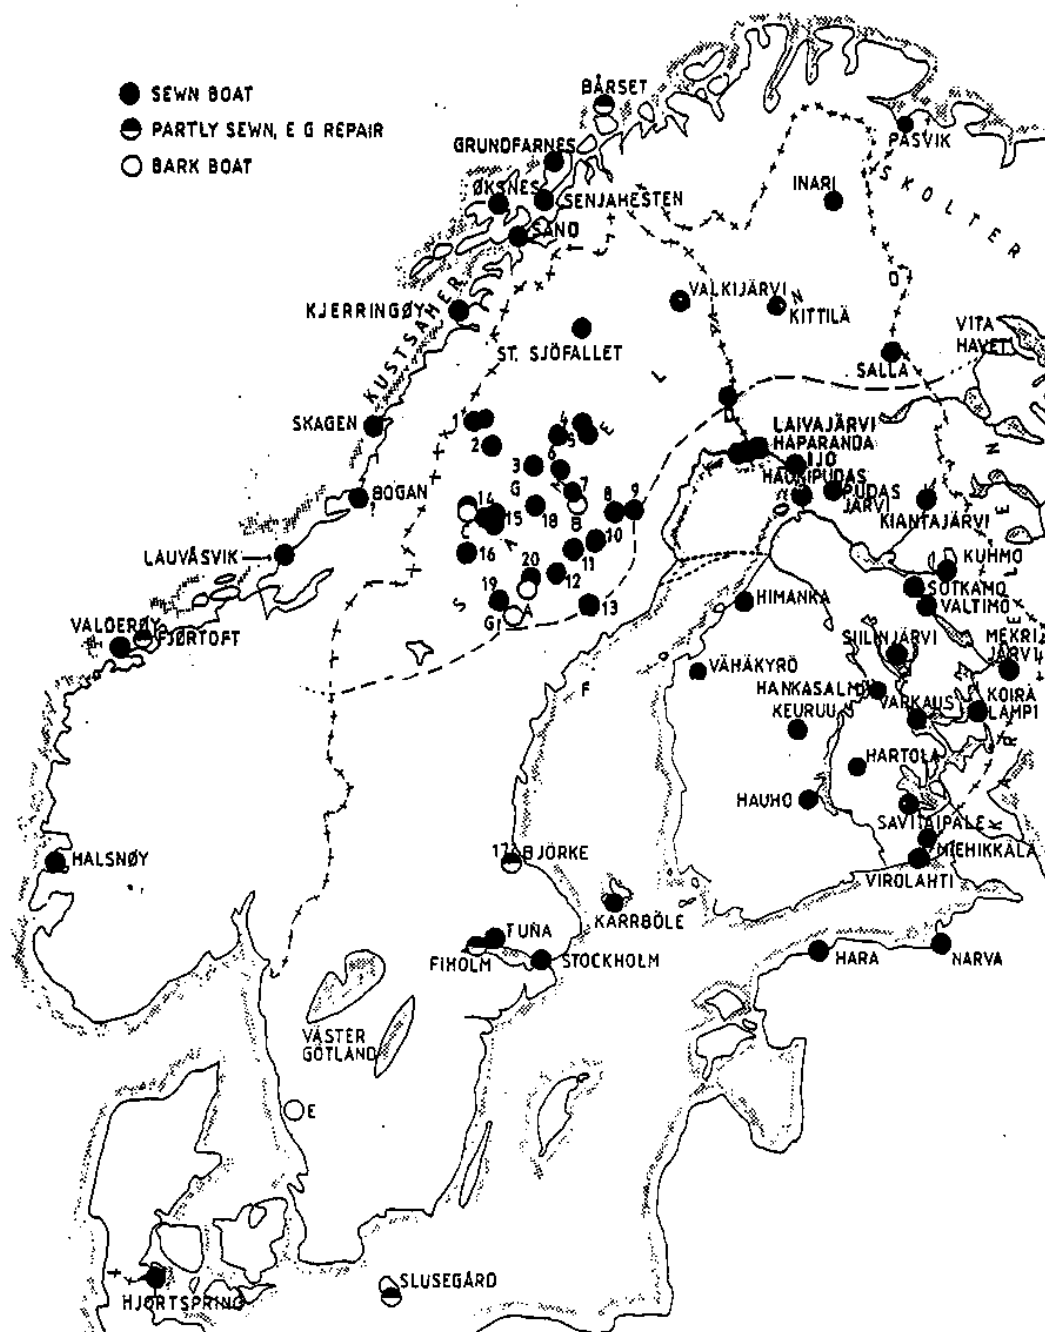

LITE KARTOR FRÅN ETT PÅGÅENDE FORSKNINGS- OCH KATALOGARBETE:
SYDDA BÅTAR OCH NÅGOT OM TRÄPINNNADE S K"SLAVISKA" FARTYG.

© Christer Westerdahl, Örnsköldsvik- med tack till Ole Crumlin-Pedersen, Arne Emil Christensen, Henry Forssell, Olavi Korhonen och Seth Jansson. Publicering sker både på engelska och svenska.

FINDS OF SEWN BOATS OF THE NORTH

DET SLUTGILTIGA RESULTATET AV ARBETET MED DE SYDDA BÅTARNAS
UTBREDNING. Olika stadier har kunnat följas i Meddelanden.

Medd/MAS nr 4/81 s 13, nr 2/82 s 13.